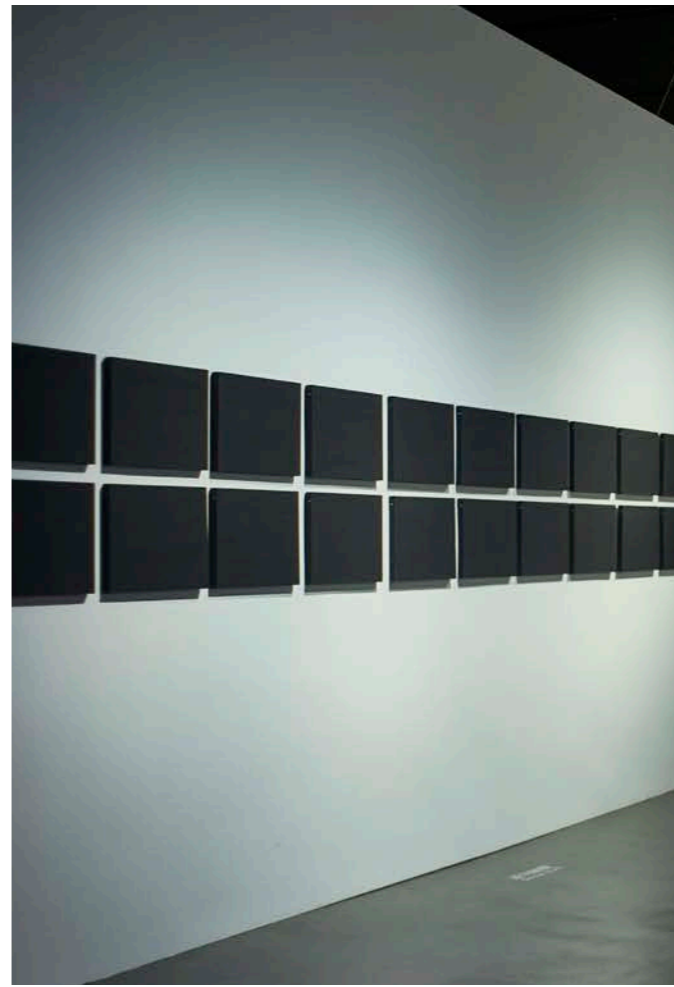

自2015年8月正式开馆后，银川当代美术馆已成为面向公众开放的一个多元的当代文化展示窗口和全球化视野下的学习平台，承载着宁夏文化艺术发展、国际艺术交流、文献建设等重要功能。银川当代美术馆的照明系统选用了埃克苏Tracron 730博物馆级轨道灯，灯具绿色环保，多角度精准配光，照度均匀，显色性能极佳，不仅使参观者能够全面、清晰、准确地获取展品的外观、色彩、质地、纹理等特征，同时也很好地增强了展示空间的艺术效果与感染力，更佳地展现了当代文化与艺术的交往。

冲突里的世界，艺术中的灯光

美术馆照明设计里，光不仅仅是视觉信息传达的媒介，也是参观者重要的参观体验感之一。Tracron 730博物馆级轨道灯独有的Triod光学系统，完美的光学效果，可以最大效率地利用每一束光线，将光用适宜的形态和角度投射在具有抽象意义的展品上。

在艺术家的眼中，世人被禁锢在不平等泛滥与所谓财富平等分配的辩驳中争执，不得不在这个被人类占领且无法预知的复杂世界与身后遭到破坏的世界之间做出选择，为此，艺术家利用无止境的想象力，努力地化解那些将全球拖入深渊的烦恼，并将自己的所见所看，所思所想灌注于一幅幅饱含寓意的作品中，在自然柔和、退晕完美、照度均匀的光线里，参观者可以轻易地触及到艺术家这一深刻意图，并与之产生共鸣。

宽广的布展环境，主题系列展品和大幅作品对光斑、光色一致度提出了极高要求。阿克苏Tracron 730博物馆级轨道灯提供多角度的对称光型或椭圆光型以选择，多种光型光色饱和，均匀通透，灵活适配各类展品光照需求。同时Tracron 730对芯片苛刻的选择，确保照明空间2步长MacAdam的色容差，保证展品处于准确色温和超一致光色的陈列光环境。

在参观过程中，观众的目光常被反差吸引，因此空间照明里相对的反差可以把观众的目光引导到特定的展品，并以特定的途径依序扫过画面。照度相对均匀的展示空间里排布着众多的展品，通过精密的调光后，Tracron 730单灯小角度照明凸显某个或某组作品，同时配合作品本身的颜色、画面、形状等视觉效果，让观众通过重点照明准确地判断出焦点所在，从而更好地理解艺术家想要表达的思想与意境。