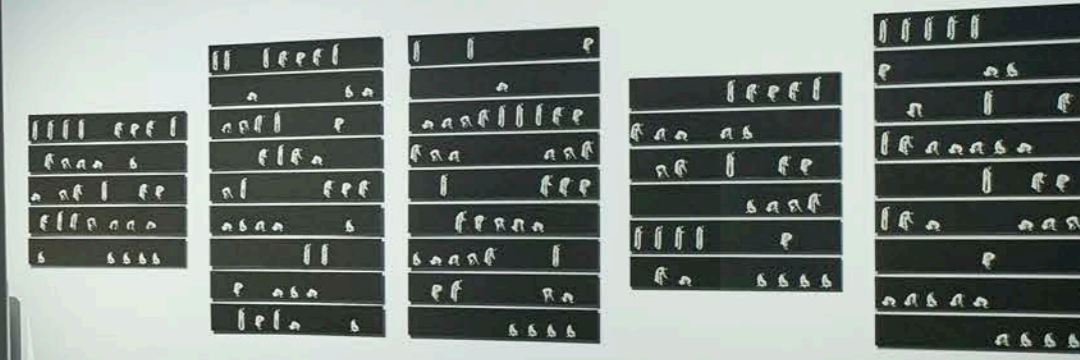

2018 全国十佳文博技术产品奖

Tracron 730 展示空间专业轨道灯

让文物活起来，
好灯光会说话！

更多关于博物馆照明产品和照明设计
请浏览官网 akzu.com
Copyright 2018, AKZU LIGHTSYSTEM CO., LTD.

银川当代美术馆

埃克苏与您

探究世界当代艺术的维度

因为地理位置的缘故，中原文化、丝路文化、西夏文化、伊斯兰文化等多种文化在银川激荡融合，东西方交流积淀产生的多元化包容性，成为宁夏文化的特质。而作为中国西北最大的单体当代美术馆，坐落于黄河西岸的银川当代美术馆便是这样一个植基于本土文化，结合全球伊斯兰艺术以建构的国际艺术文化交流平台。

自2015年8月正式开馆后，银川当代美术馆已成为面向公众开放的一个多元的当代文化展示窗口和全球化视野下的学习平台，承载着宁夏文化艺术发展、国际艺术交流、文献建设等重要功能。银川当代美术馆的照明系统选用了埃克苏Tracron 730博物馆级轨道灯，灯具绿色环保，多角度精准配光，照度均匀，显色性能极佳，不仅使参观者能够全面、清晰、准确地获取展品的外观、色彩、质地、纹理等特征，同时也很好地增强了展示空间的艺术效果与感染力，更佳地展现了当代文化与艺术的交往。

冲突里的世界，艺术中的灯光

美术馆照明设计里，光不仅仅是视觉信息传达的媒介，也是参观者重要的参观体验感之一。Tracron 730博物馆级轨道灯独有的Triod光学系统，完美的光学效果，可以最大效率地利用每一束光线，将光用适宜的形态和角度投射在具有抽象意义的展品上。

在艺术家的眼中，世人被禁锢在不平等泛滥与所谓财富平等分配的辩驳中争执，不得不在这个被人类占领且无法预知的复杂世界与身后遭到破坏的世界之间做出选择，为此，艺术家利用无止境的想象力，努力地化解那些将全球拖入深渊的烦恼，并将自己的所见所看，所思所想灌注于一幅幅饱含寓意的作品中，在自然柔和、退晕完美、照度均匀的光线里，参观者可以轻易地触及到艺术家这一深刻意图，并与之产生共鸣。

宽广的布展环境，主题系列展品和大幅作品对光斑、光色一致度提出了极高要求。阿克苏Tracron 730博物馆级轨道灯提供多角度的对称光型或椭圆光型以选择，多种光型光色饱和，均匀通透，灵活适配各类展品光照需求。同时Tracron 730对芯片苛刻的选择，确保照明空间2步长MacAdam的色容差，保证展品处于准确色温和超一致光色的陈列光环境。

在参观过程中，观众的目光常被反差吸引，因此空间照明里相对的反差可以把观众的目光引导到特定的展品，并以特定的途径依序扫过画面。照度相对均匀的展示空间里排布着众多的展品，通过精密的调光后，Tracron 730单灯小角度照明凸显某个或某组作品，同时配合作品本身的颜色、画面、形状等视觉效果，让观众通过重点照明准确地判断出焦点所在，从而更好地理解艺术家想要表达的思想与意境。