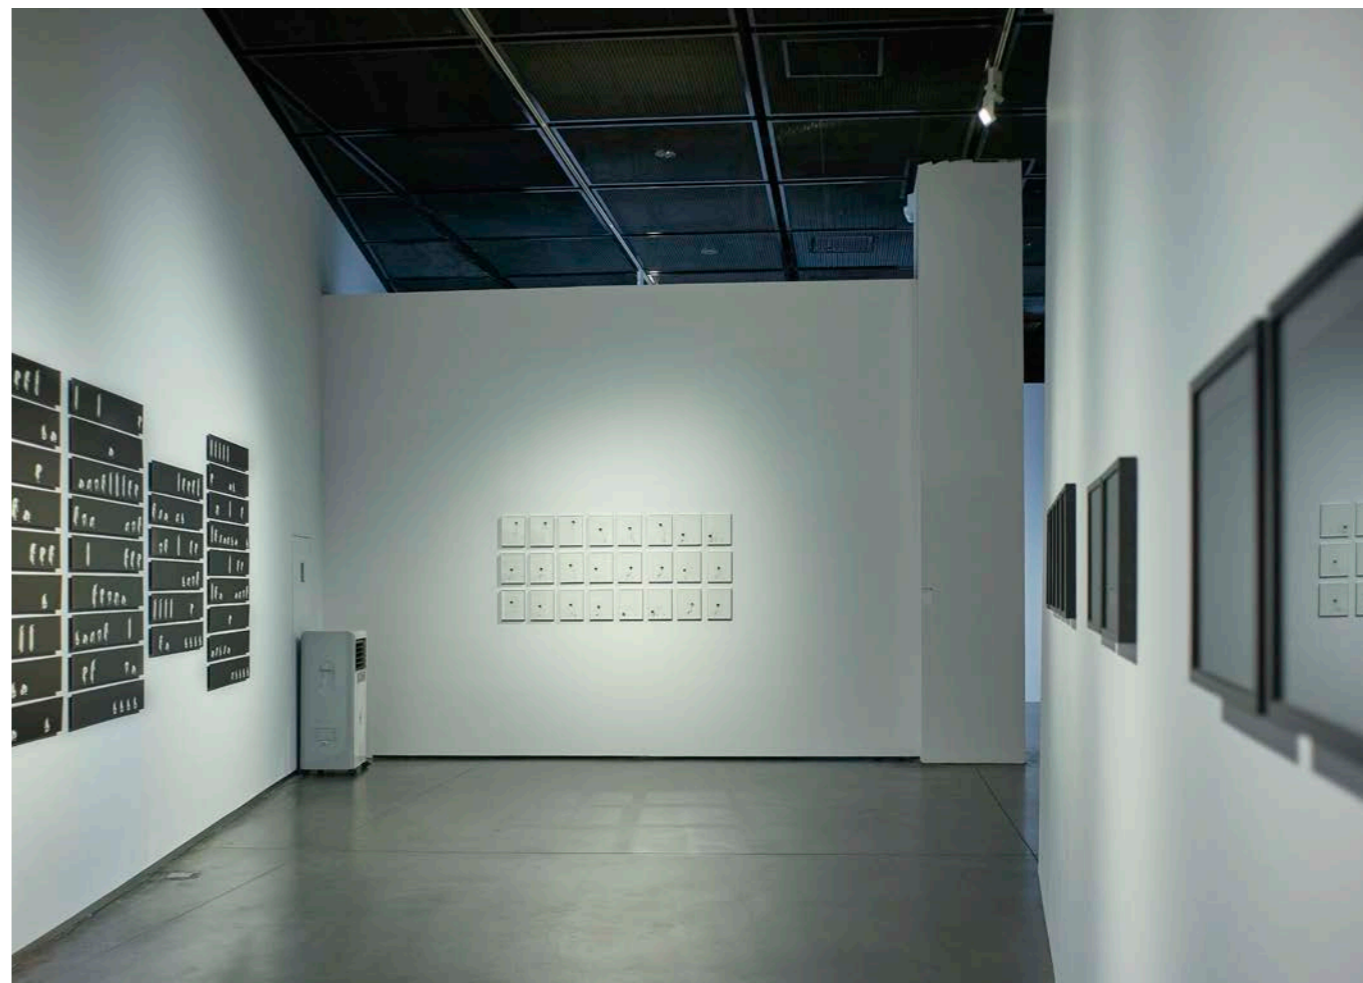

2018 全国十佳文博技术产品奖

Tracron 730 展示空间专业轨道灯

让文物活起来，
好灯光会说话！

更多关于博物馆照明产品和照明设计
请浏览官网 akzu.com
Copyright 2018, AKZU LIGHTSYSTEM CO., LTD.

银川当代美术馆

埃克苏与您

探究世界当代艺术的维度

因为地理位置的缘故，中原文化、丝路文化、西夏文化、伊斯兰文化等多种文化在银川激荡融合，东西方交流积淀产生的多元化包容性，成为宁夏文化的特质。而作为中国西北最大的单体当代美术馆，坐落于黄河西岸的银川当代美术馆便是这样一个植基于本土文化，结合全球伊斯兰艺术以建构的国际艺术文化交流平台。

自2015年8月正式开馆后，银川当代美术馆已成为面向公众开放的一个多元的当代文化展示窗口和全球化视野下的学习平台，承载着宁夏文化艺术发展、国际艺术交流、文献建设等重要功能。银川当代美术馆的照明系统选用了埃克苏Tracron 730博物馆级轨道灯，灯具绿色环保，多角度精准配光，照度均匀，显色性能极佳，不仅使参观者能够全面、清晰、准确地获取展品的外观、色彩、质地、纹理等特征，同时也很好地增强了展示空间的艺术效果与感染力，更佳地展现了当代文化与艺术的交往。

冲突里的世界，艺术中的灯光

美术馆照明设计里，光不仅仅是视觉信息传达的媒介，也是参观者重要的参观体验感之一。Tracron 730博物馆级轨道灯独有的Triod光学系统，完美的光学效果，可以最大效率地利用每一束光线，将光用适宜的形态和角度投射在具有抽象意义的展品上。

在艺术家的眼中，世人被禁锢在不平等泛滥与所谓财富平等分配的辩驳中争执，不得不在这个被人类占领且无法预知的复杂世界与身后遭到破坏的世界之间做出选择，为此，艺术家利用无止境的想象力，努力地化解那些将全球拖入深渊的烦恼，并将自己的所见所看，所思所想灌注于一幅幅饱含寓意的作品中，在自然柔和、退晕完美、照度均匀的光线里，参观者可以轻易地触及到艺术家这一深刻意图，并与之产生共鸣。

宽广的布展环境，主题系列展品和大幅作品对光斑、光色一致度提出了极高要求。阿克苏Tracron 730博物馆级轨道灯提供多角度的对称光型或椭圆光型以选择，多种光型光色饱和，均匀通透，灵活适配各类展品光照需求。同时Tracron 730对芯片苛刻的选择，确保照明空间2步长MacAdam的色容差，保证展品处于准确色温和超一致光色的陈列光环境。

在参观过程中，观众的目光常被反差吸引，因此空间照明里相对的反差可以把观众的目光引导到特定的展品，并以特定的途径依序扫过画面。照度相对均匀的展示空间里排布着众多的展品，通过精密的调光后，Tracron 730单灯小角度照明凸显某个或某组作品，同时配合作品本身的颜色、画面、形状等视觉效果，让观众通过重点照明准确地判断出焦点所在，从而更好地理解艺术家想要表达的思想与意境。