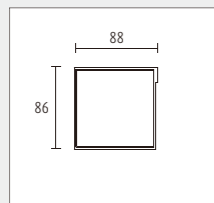

Wallwash
107036.107 White
107036.207 Black

Anti-glare slides
181008.001 White
181008.002 Black

Barn doors
181013.001 White
181013.002 Black

Tracron M6 Mini tracklights accessories

Spot D
107026.101 White
107026.201 Black