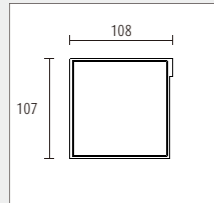

Tracron M6 tracklights accessories

Spot D
107036.101 White
107036.201 Black

Spot N
107036.108 White
107036.208 Black

Spot
107036.102 White
107036.202 Black

Flood
107036.103 White
107036.203 Black

Flood B
107036.104 White
107036.204 Black

Flood H
107036.105 White
107036.205 Black

Flood V
107036.106 White
107036.206 Black

Wallwash
107036.107 White
107036.207 Black